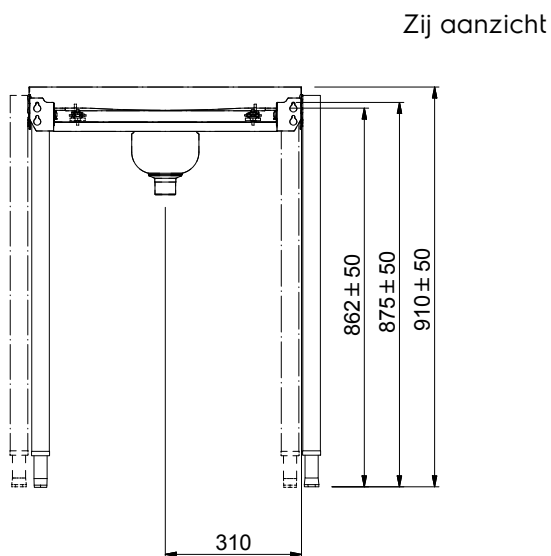

Uitvoering

- Ontworpen voor het transport van afwasmachine korven van 500x500 mm.
- Rollenbanen worden voorgemonteerd geleverd en zijn gemakkelijk te monteren.
- Sleufgaten en koppennen voor een snelle en eenvoudige montage met weinig schroefverbindingen.
- De haakse invoerunit wordt aangedreven door de korventransportmachine.
- De intrekunit met haakse toevoer is voor plaatsing tussen een korventransport afwasmachine en een rollenbaan of een handmatige sorteertafel.
- De korven worden automatisch ingevoerd in de afwasmachine, zodra deze zijn aangevoerd van de rollenbaan.
- Voor EMR korventransportmachines met een 300 mm lange spatkap aan de invoerzijde moet de minimale lengte van de haakse intrekunit 800 mm zijn.

Constructie

- Alle oppervlakken zijn glad en gepolijst uitgevoerd.
- Gelaste solide flensen voor een sterke verbinding van de units.
- De lekbak is van 1,2 mm dik roestvrijstaal AISI304.
- Poten van 40x40 mm roestvrijstaal AISI304.
- De schuin aflopende bodem voert het lekwater af naar de gekoppelde afwasmachine (intrekunits tot 900 mm, 865243, 865451, 865129). Intrekunits vanaf 1000 mm zijn aflopend naar de 1,5" afvoer met uitneembare zeef.
- Standaard geleverd met drie poten.
- De roestvrijstalen stelpoten zijn +50/-50 mm in hoogte verstelbaar, voor de juiste hoogte instelling ten opzichte van de afwasmachine.

Duurzaamheid

- Toepasbaar bij de toevoerzijde van de afwasmachine.
- De intrekunits met haakse invoer zijn leverbaar met een lengte vanaf 700 mm olopend met 100 mm tot 1500 mm.

Goedkeuring

Afvoer

Afvoer aansluiting
 863130 (HSSL10) 1"1/2

Algemene gegevens

Externe afmetingen, lengte	1000 mm
Externe afmetingen, breedte	623 mm
Externe afmetingen, hoogte	922 mm
Gewicht, netto	17 kg
Lekbak materiaal	Roestvrijstaal AISI304 - EN 1.4301