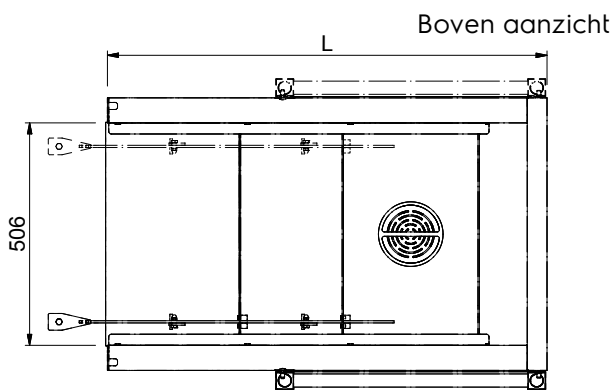

Uitvoering

- Ontworpen voor het transport van afwasmachine korven van 500x500 mm.
- Rollenbanen worden voorgemonteerd geleverd en zijn gemakkelijk te monteren.
- Sleufgaten en koppennen voor een snelle en eenvoudige montage met weinig schroefverbindingen.
- De haakse invoerunit wordt aangedreven door de korventransportmachine.
- De intrekunit met haakse toevoer is voor plaatsing tussen een korventransport afwasmachine en een rollenbaan of een handmatige sorteertafel.
- De korven worden automatisch ingevoerd in de afwasmachine, zodra deze zijn aangevoerd van de rollenbaan.
- Voor EMR korventransportmachines met een 300 mm lange spatkap aan de invoerzijde moet de minimale lengte van de haakse intrekunit 800 mm zijn.

Constructie

- Alle oppervlakken zijn glad en gepolijst uitgevoerd.
- Gelaste solide flensen voor een sterke verbinding van de units.
- De lekbak is van 1,2 mm dik roestvrijstaal AISI304.
- Poten van 40x40 mm roestvrijstaal AISI304.
- De schuin aflopende bodem voert het lekwater af naar de gekoppelde afwasmachine (intrekunits tot 900 mm, 865243, 865451, 865129). Intrekunits vanaf 1000 mm zijn aflopend naar de 1,5" afvoer met uitneembare zeef.
- Standaard geleverd met drie poten.
- De roestvrijstalen stelpoten zijn +50/-50 mm in hoogte verstelbaar, voor de juiste hoogte instelling ten opzichte van de afwasmachine.

Duurzaamheid

- Toepasbaar bij de toevoerzijde van de afwasmachine.
- De intrekunits met haakse invoer zijn leverbaar met een lengte vanaf 700 mm olopend met 100 mm tot 1500 mm.

Goedkeuring

Afvoer

Afvoer aansluiting
 863130 (HSSL10) 1"1/2

Algemene gegevens

Externe afmetingen, lengte	1000 mm
Externe afmetingen, breedte	623 mm
Externe afmetingen, hoogte	922 mm
Gewicht, netto	17 kg
Lekbak materiaal	Roestvrijstaal AISI304 - EN 1.4301