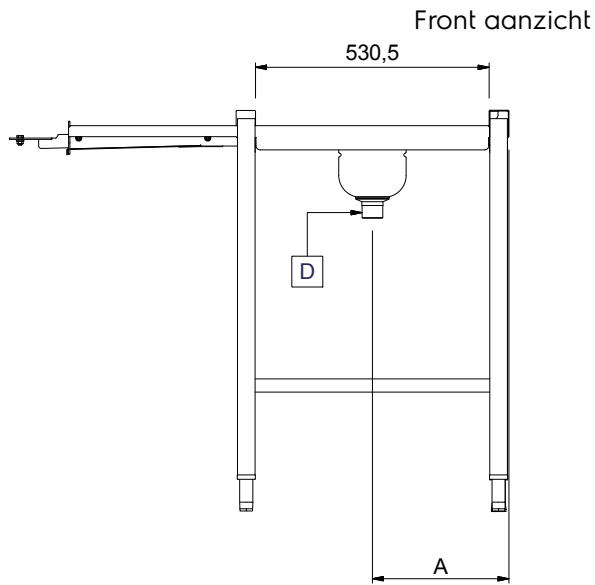

Uitvoering

- Ontworpen voor het transport van afwasmachine korven van 500x500 mm.
- Rollenbanen worden voorgemonteerd geleverd en zijn gemakkelijk te monteren.
- Sleufgaten en koppennen voor een snelle en eenvoudige montage met weinig schroefverbindingen.
- De haakse invoerunit wordt aangedreven door de korventransportmachine.
- De intrekunit met haakse toevoer is voor plaatsing tussen een korventransport afwasmachine en een rollenbaan of een handmatige sorteertafel.
- De korven worden automatisch ingevoerd in de afwasmachine, zodra deze zijn aangevoerd van de rollenbaan.
- Voor EMR korventransportmachines met een 300 mm lange spatkap aan de invoerzijde moet de minimale lengte van de haakse intrekunit 800 mm zijn.

Constructie

- Alle oppervlakken zijn glad en gepolijst uitgevoerd.
- Gelaste solide flensen voor een sterke verbinding van de units.
- De lekbak is van 1,2 mm dik roestvrijstaal AISI304.
- Poten van 40x40 mm roestvrijstaal AISI304.
- De schuin aflopende bodem voert het lekwater af naar de gekoppelde afwasmachine (intrekunits tot 900 mm, 865243, 865451, 865129). Intrekunits vanaf 1000 mm zijn aflopend naar de 1,5" afvoer met uitneembare zeef.
- Standaard geleverd met drie poten.
- De roestvrijstalen stelpoten zijn +50/-50 mm in hoogte verstelbaar, voor de juiste hoogte instelling ten opzichte van de afwasmachine.

Duurzaamheid

- Toepasbaar bij de toevoerzijde van de afwasmachine.
- De intrekunits met haakse invoer zijn leverbaar met een lengte vanaf 700 mm olopend met 100 mm tot 1500 mm.

Goedkeuring

Afvoer

Afvoer aansluiting
 863130 (HSSL10) 1"1/2

Algemene gegevens

Externe afmetingen, lengte	1000 mm
Externe afmetingen, breedte	623 mm
Externe afmetingen, hoogte	922 mm
Gewicht, netto	17 kg
Lekbak materiaal	Roestvrijstaal AISI304 - EN 1.4301